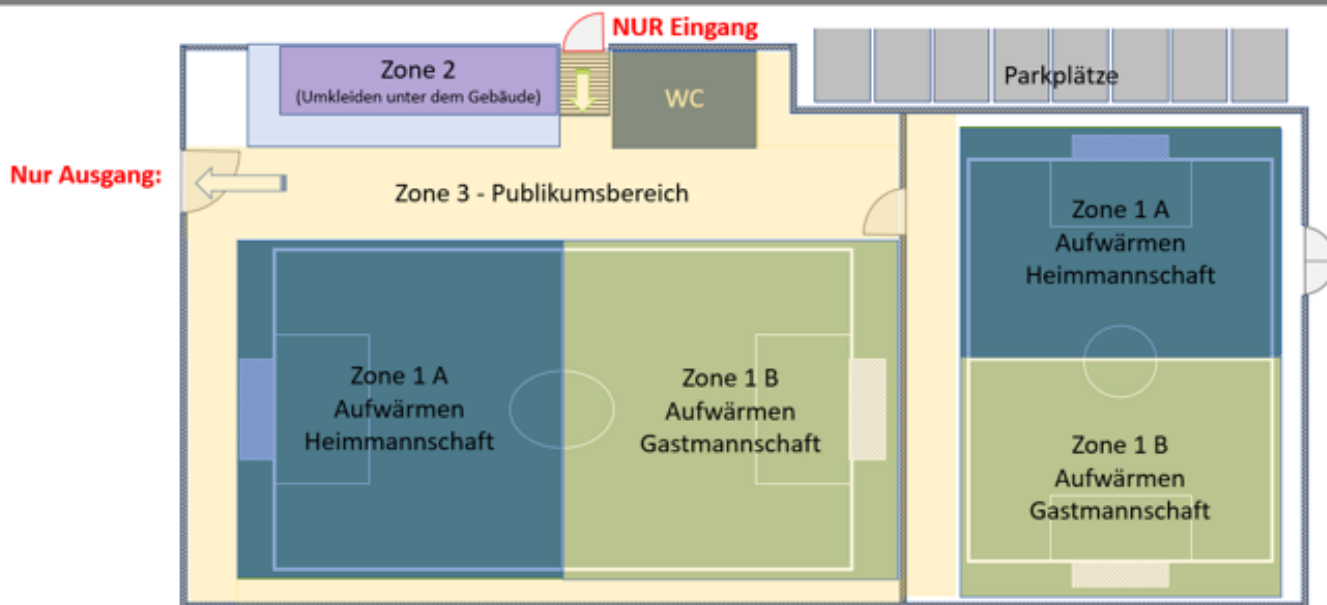

Anhang 3: Flyer Information Gäste

Vorabinformationen für die Gäste zum Spiel beim SV Vorwärts Kleinostheim

Allgemeine Hygieneregeln:

- Abstandsregel von 1,5m ist einzuhalten, sollte dies nicht möglich sein ist eine Mund-Nasen-Bedeckung zu tragen.
- In geschlossenen Räumen ist immer eine Mund-Nasen-Bedeckung zu tragen (z.B. Umkleide, Toilette).
- Es wird eine regelmäßige Handhygiene empfohlen, Waschgelegenheiten als auch Desinfektionsmittel sind ausreichend vorhanden.
- Ein Betreten der Sportstätte mit verdächtigen Symptomen (z.B. Husten, Fieber, sämtliche Erkältungssymptome, Atemnot) ist nicht gestattet! Beim Auftreten während der Anwesenheit ist die Sportstätte umgehend zu verlassen.
- Teilnahme am Spielbetrieb nur mit symptomfreien Gesundheitszustand.
- Bei positivem Test auf das Coronavirus sind die behördlichen Vorgaben einzuhalten, das Betreten der Sportstätte ist für 14 Tage untersagt. Das gleiche gilt bei positiven Testergebnissen im Haushalt der betreffenden Person.
- Von jeder am Spielbetrieb teilnehmende Person hat eine Kontaktdatenerfassung zu erfolgen.
- Bei der Anreise sind vom BFV mehrere Fahrzeuge empfohlen, Fahrgemeinschaften sollten minimiert werden. Gegebenenfalls sind auch hier Mund-Nase-Bedeckungen zu tragen.

Layout- und Übersichtsplan für das Hygienekonzept – SV Vorwärts Kleinostheim

Alte Poststraße

K Kontaktdatenerfassung:

Beim Betreten der Sportstätte muss jede Person ihren Namen und sichere Erreichbarkeit (Telefonnummer oder E-Mail-Adresse bzw. Anschrift) angeben.